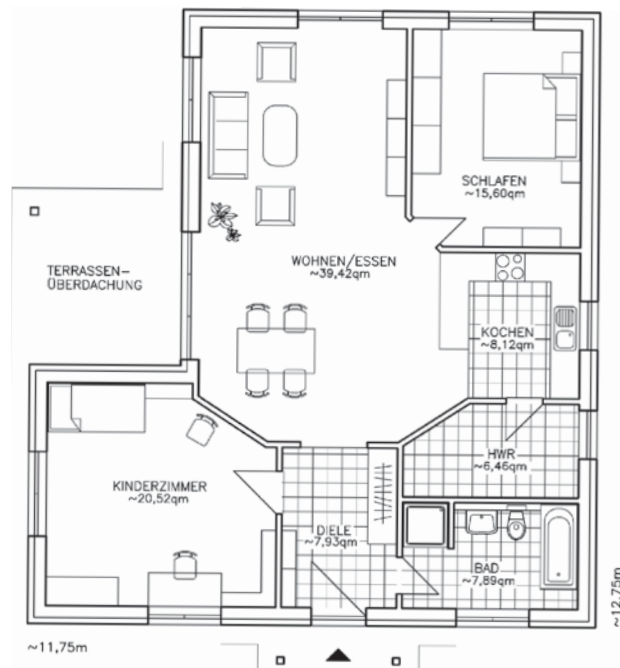

# HAUS FROSKÖNIG

- Putzbau
- Walmdach
- gemäß EnEV 2009
- Solaranlage
- Fußbodenheizung
- Blower Door Test
- DIN-Wohnfläche  
ca. 108 m<sup>2</sup>

MIT VERTRAUEN BAUEN – SEIT 1990