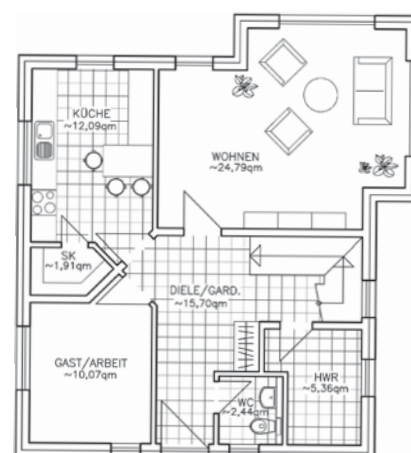

# HAUS RAPUNZEL

- Putzbau
- Zeltdach
- Erker
- gemäß EnEV 2009
- Solaranlage
- Fußbodenheizung
- Blower Door Test
- DIN-Wohnfläche  
ca. 130 m<sup>2</sup>

OG

EG

MIT VERTRAUEN BAUEN – SEIT 1990

**MASSIVHAUS**  
**BIRKENWERDER GMBH**