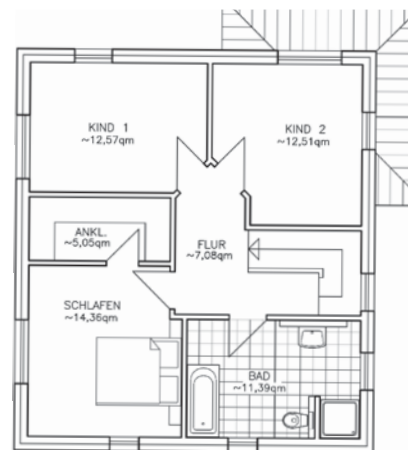

# HAUS RAPUNZEL

- Putzbau
- Zeltdach
- Erker
- gemäß EnEV 2009
- Solaranlage
- Fußbodenheizung
- Blower Door Test
- DIN-Wohnfläche  
ca. 130 m<sup>2</sup>

OG

EG

MIT VERTRAUEN BAUEN – SEIT 1990

**MASSIVHAUS**  
**BIRKENWERDER GMBH**