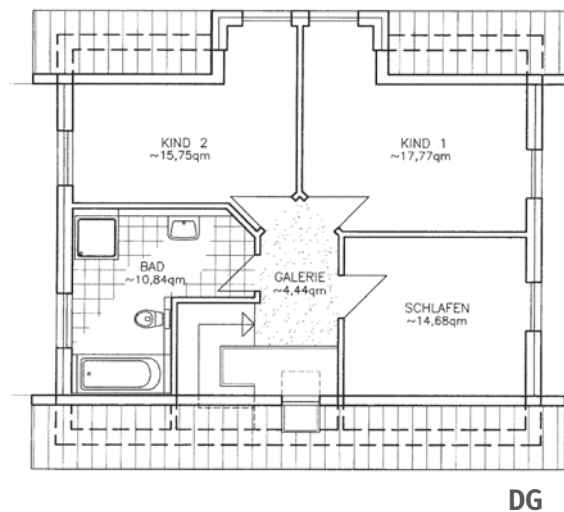

# HAUS ROTKÄPPCHEN

- Putzbau
- Zwerchgiebel
- gemäß EnEV 2009
- Solaranlage
- Fußbodenheizung
- Blower Door Test
- DIN-Wohnfläche  
ca. 121 m<sup>2</sup>

MIT VERTRAUEN BAUEN – SEIT 1990

**MASSIVHAUS**  
BIRKENWERDER GMBH