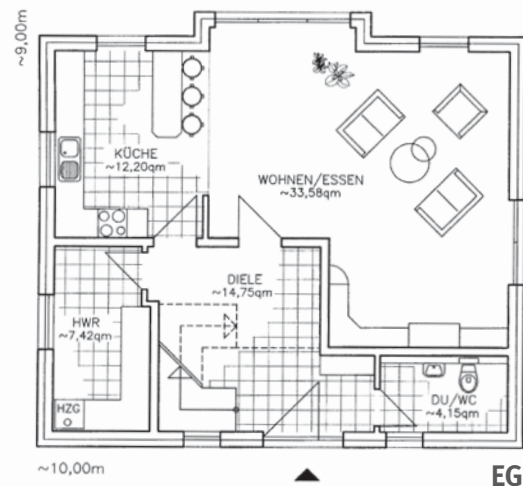

# HAUS ROTKÄPPCHEN

- Putzbau
- Zwerchgiebel
- gemäß EnEV 2009
- Solaranlage
- Fußbodenheizung
- Blower Door Test
- DIN-Wohnfläche  
ca. 121 m<sup>2</sup>

MIT VERTRAUEN BAUEN – SEIT 1990

**MASSIVHAUS**  
BIRKENWERDER GMBH