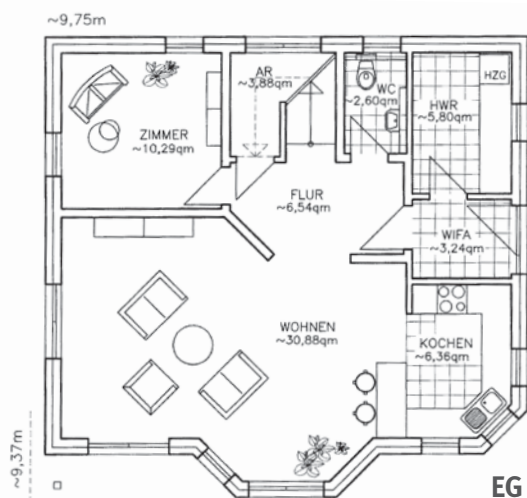

# HAUS SCHNEEWITTCHEN

- Putzbau
- Krüppelwalmdach
- Erker
- gemäß EnEV 2009
- Solaranlage
- Fußbodenheizung
- Blower Door Test
- DIN-Wohnfläche  
ca. 115 m<sup>2</sup>

MIT VERTRAUEN BAUEN – SEIT 1990