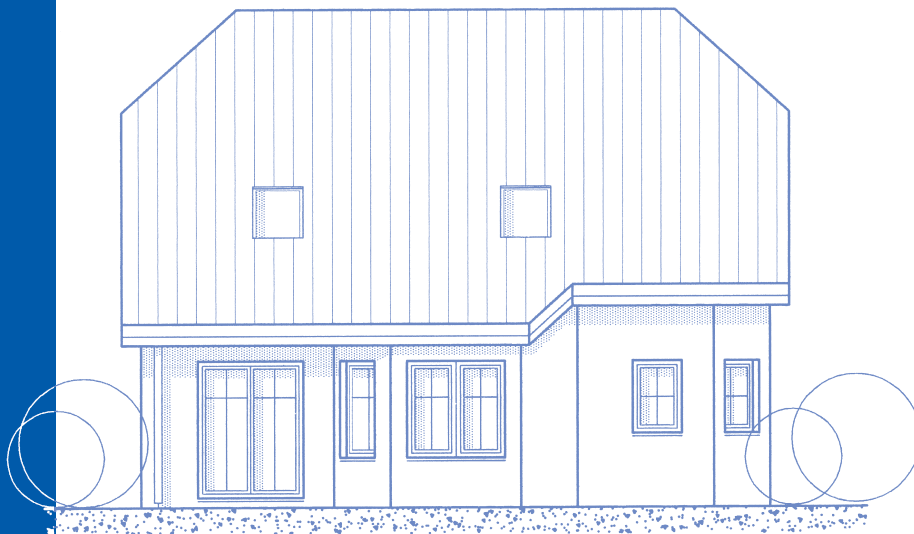

# HAUS SCHNEEWITTCHEN

- Putzbau
- Krüppelwalmdach
- Erker
- gemäß EnEV 2009
- Solaranlage
- Fußbodenheizung
- Blower Door Test
- DIN-Wohnfläche  
ca. 115 m<sup>2</sup>

MIT VERTRAUEN BAUEN – SEIT 1990

# MASSIVHAUS BIRKENWERDER

Ihre Zufriedenheit ist unser Erfolg.

Abbildung mit Zusatzausstattung

- Ihr Partner vor Ort
- Fachkompetente Betreuung von A-Z
- Massiv, Stein auf Stein
- Solide, wertbeständige Bauweise
- Festpreisgarantie und Versicherungsschutz
- Eigenleistungen möglich