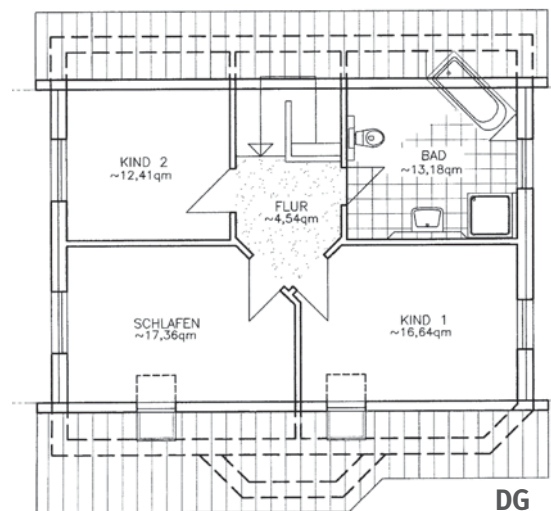

# HAUS SCHNEEWITTCHEN

- Putzbau
- Krüppelwalmdach
- Erker
- gemäß EnEV 2009
- Solaranlage
- Fußbodenheizung
- Blower Door Test
- DIN-Wohnfläche  
ca. 115 m<sup>2</sup>

MIT VERTRAUEN BAUEN – SEIT 1990